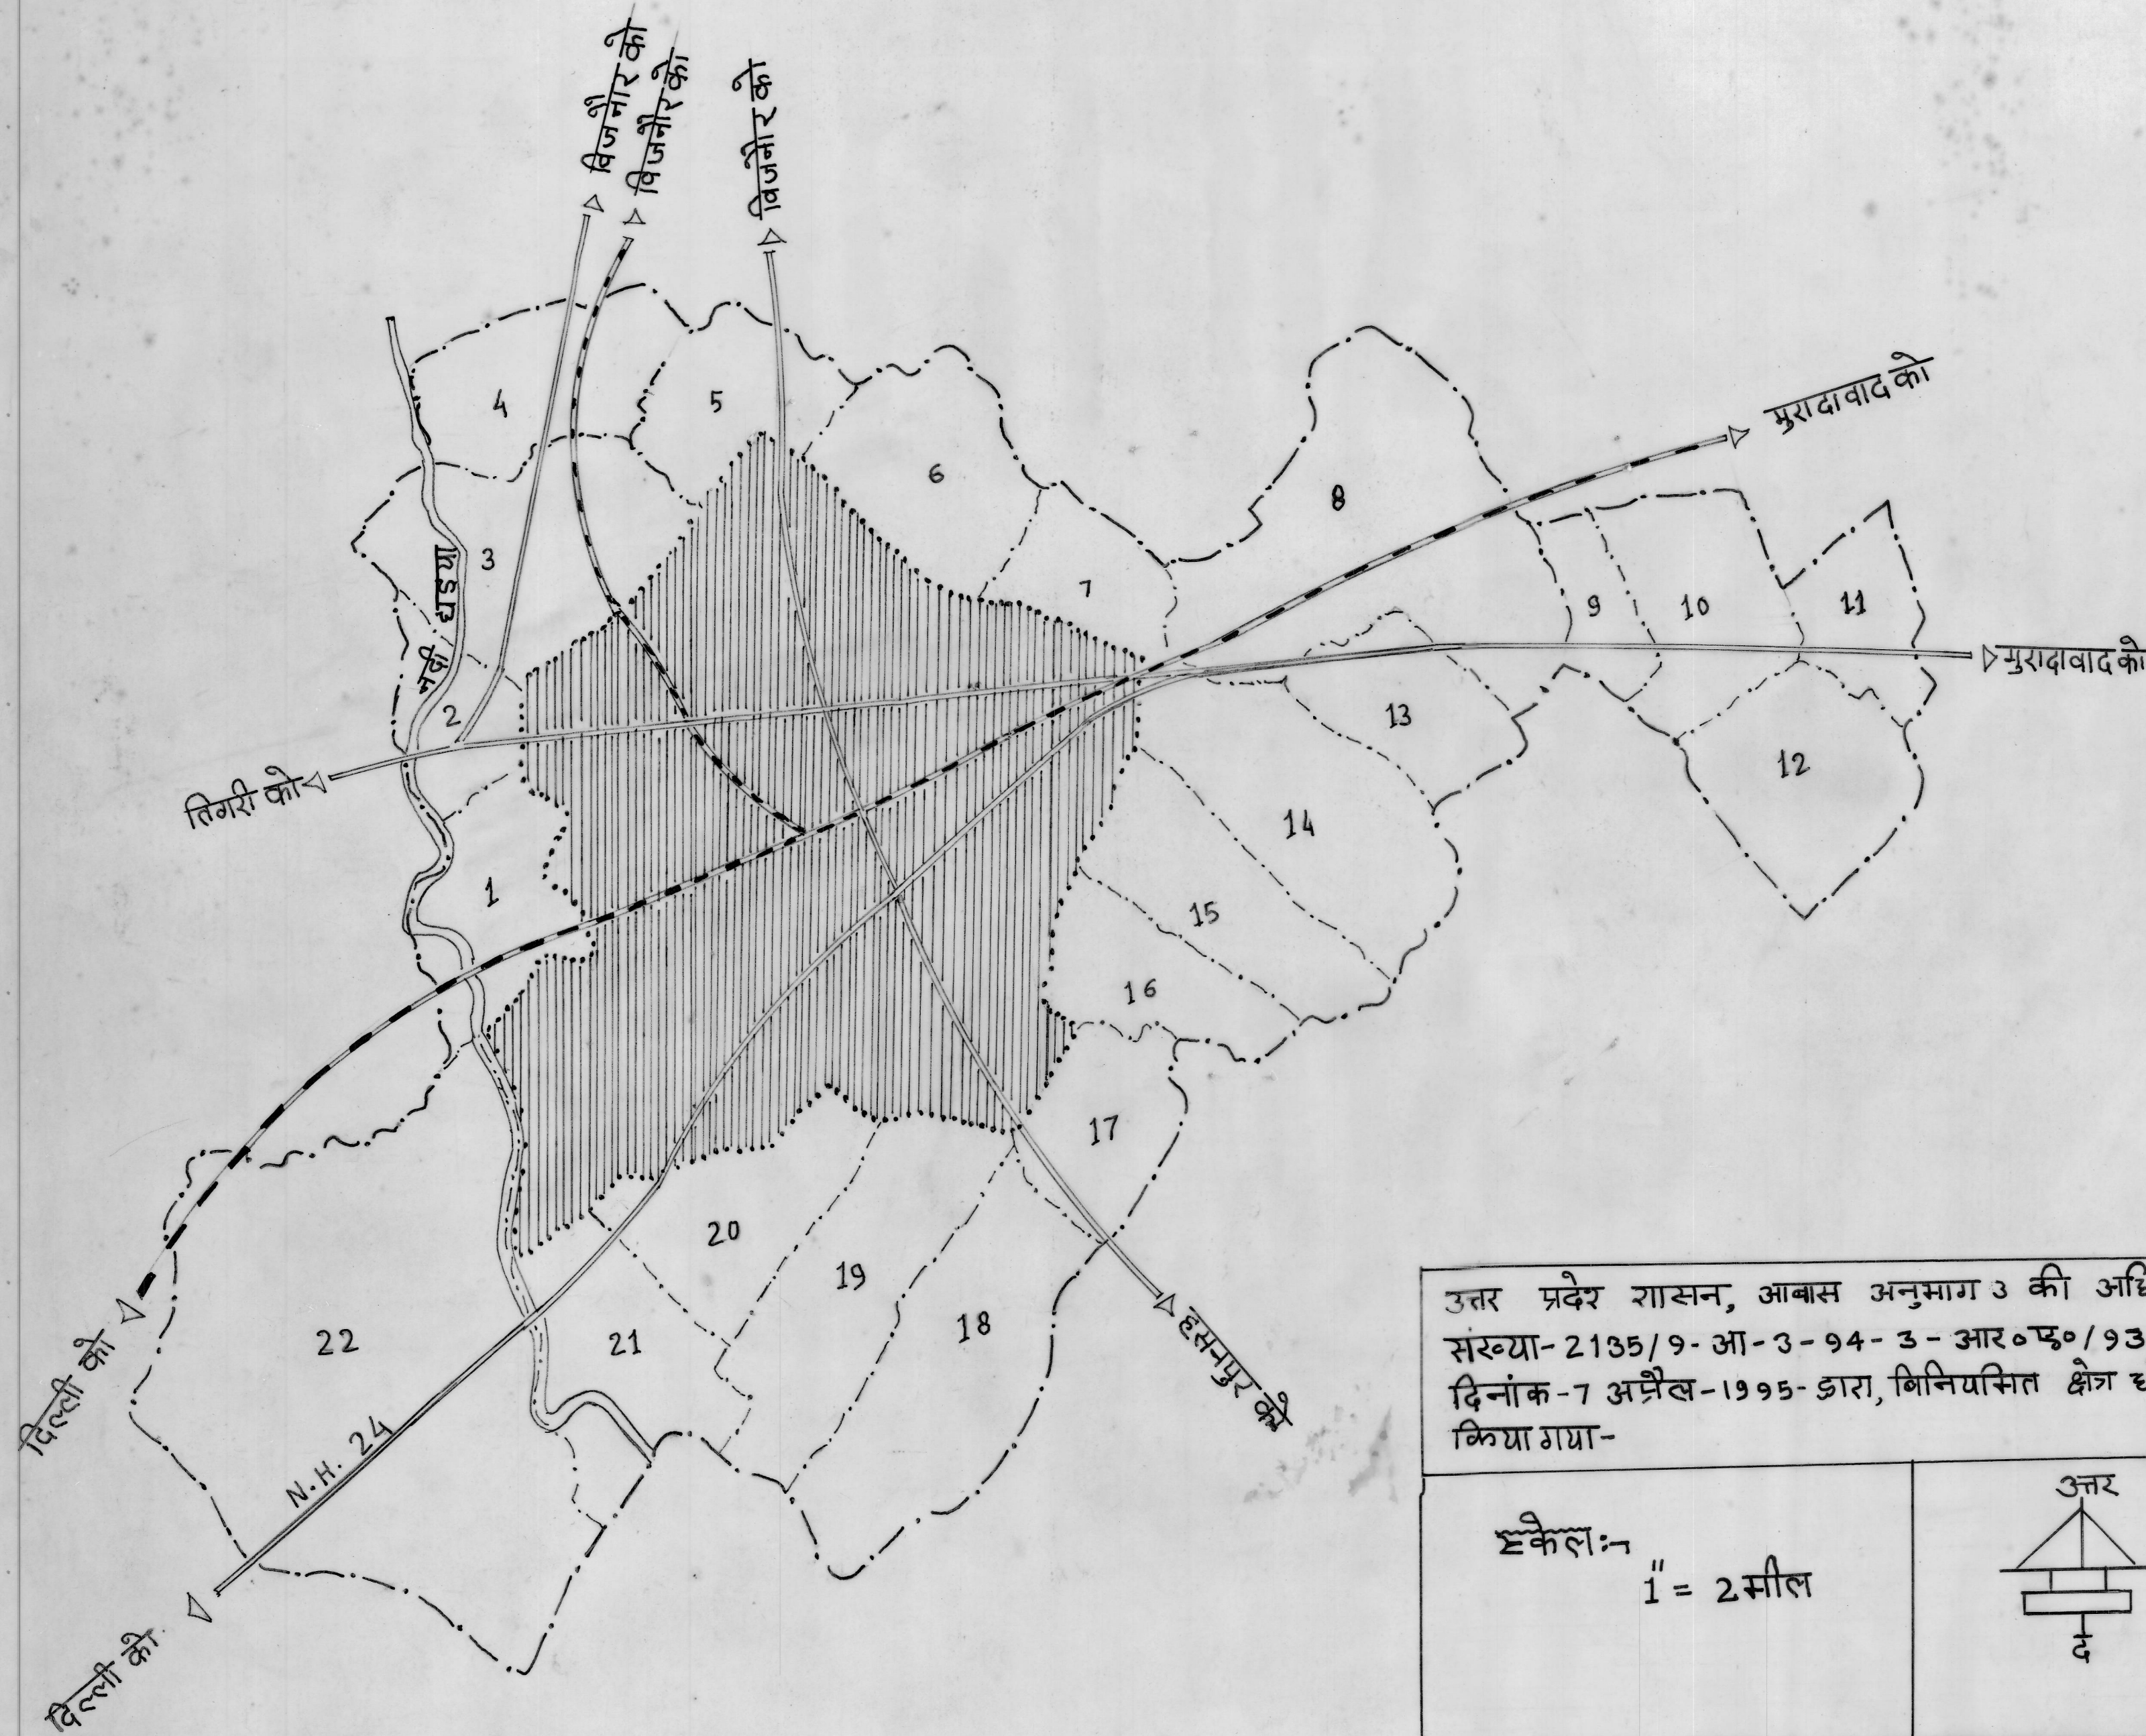

गजरोला - विनियमित-क्षेत्र जनपद - सुरादावाद

उत्तर प्रदेश शासन, आवास अनुभाग 3 की अधिसूचना संख्या-2135/9-आ-3-94-3-आर०प्र०/93 लखऊ दिनांक-7 अप्रैल-1995-द्वारा, विनियमित क्षेत्र घोषित किया गया-

एकैलः-
1" = 2 मील

क्र.सं०	नगर/ग्रामीण क्षेत्र का नाम	क्षेत्रफल हेक्टेयर	जनसंख्या 1981
अ	गजरोला-नगरक्षेत्र	-	1444.77
ब	ग्रामीण क्षेत्र-त-धनौरा	-	1799.30
स	ग्रामीण-क्षेत्र त-हसनपुर	-	2114.95
अ-ब-स का कुल योग -		योग =	5359.02

क्र.सं०	ग्रामीण-क्षेत्र-तहसील-धनौरा	क्षेत्रफल हेक्टेयर	जनसंख्या 1981
1	फाजिल पुर गुसाई	271	116.15
2	कृपानाथ पुर	270	76.49
3	अहरोला तेज बन	268	217.73
4	याकी खंडा	262	150.55
5	तारा पुर	263	98.75
6	सझौला	264	149.33
7	फौदा पुर	266	84.18
8	दरिघा पुर बुर्जुग	340	368.28
9	सूसा पुर	350	50.99
10	यके बगडी	349	140.43
11	बसतौरी साफी	347	74.87
12	सीर पुर	353	162.28
13	सालार पुर	286	109.27

ग्रामीण-क्षेत्र - तहसील-हसनपुर

14	घौबारा	284	237.56
15	सलतान पुर मौलबी	283	146.10
16	खान पुर	282	105.22
17	धोया	323	97.53
18	दाउद पुर बुर्जुग	276	247.27
19	फिरोजपुर गंडानली	322	211.25
20	सादुल्ला पुर	278	144.88
21	सिगरिया खादर	277	178.47
22	शरुबाज पुर डौर	275	746.67