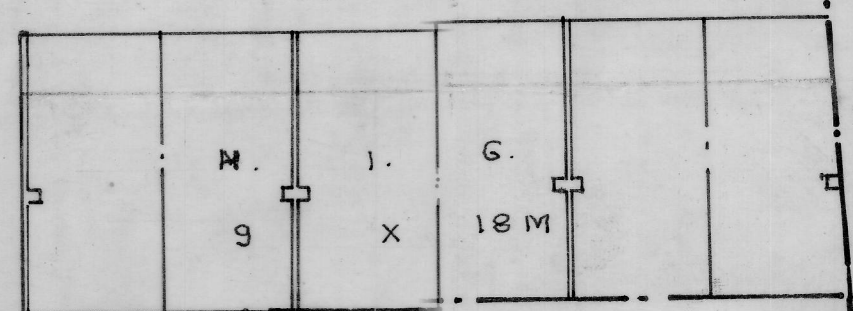

NAYA GAON ABADI

GAS GODOWN

H.I.G. 9 x 18 M

H.I.G. 9.0 x 18 M

9.0 M W I D E R O A D

7.5 M W I D E R O A D

9.0 M W I D E R O A D

9.0 M W I D E R O A D

7.5 M W I D E R O A D

9.0 M W I D E R O A D

RASTA

RASTA